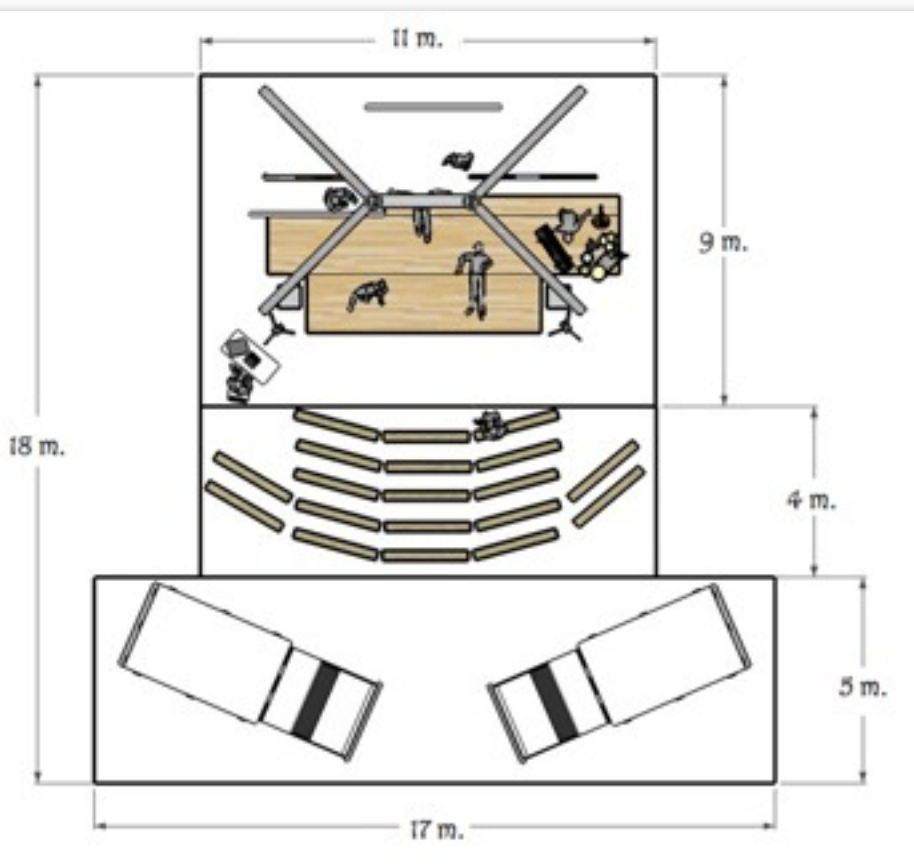

Ambreto Malefica

SPETTACOLO COMICO PER TUTTE LE ETA'

Spazio scenico

Piazza, parco, zona verde etc. in piano, facilmente raggiungibile con i mezzi, sgombro da intralci e chiuso al traffico durante lo spettacolo, della misura totale di 17m x 18m contenente:

fig.1 <http://www.casatamaluf.com/pianta.jpg>

- Spazio scenico

9m x 11m

(pendenza max del 10 % in discesa verso la platea) ;

- Spazio pubblico

11m x 4m

(pendenza max del 10 % in discesa verso il palco) ;

- Spazio mezzi

5m x 17m.

N.B. Tutto il materiale per l'impianto scenico e plateatico è di proprietà della compagnia così come l'impianto elettrico, luci e audio.

Scheda Tecnica

Ambreto Malefica SPETTACOLO COMICO PER TUTTE LE ETA'